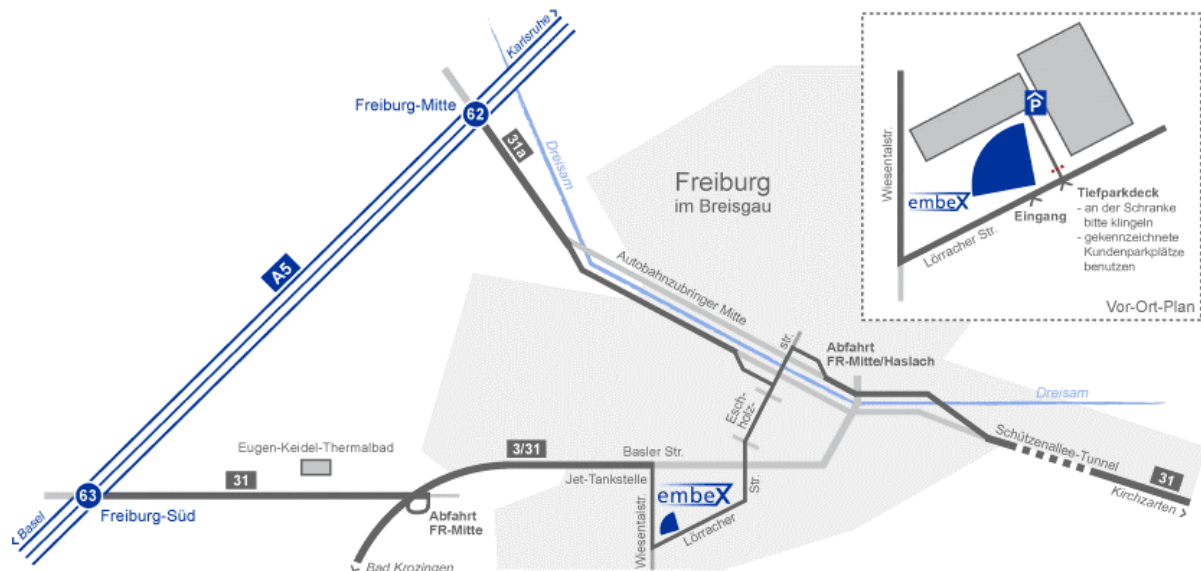

## Anfahrtsbeschreibung zu embeX GmbH, über B31

### Aus Richtung Schwarzwald / Stadtgebiet

- In südlicher Richtung durch den Stadttunnel auf der B31 immer geradeaus
- Über die Kronenbrücke hinweg auf den Autobahnzubringer Mitte stadtauswärts, bis zur ersten Abfahrt Stühlinger / Haslach
- Am Ende der Abfahrt, an der Ampel, links abbiegen auf die Eschholzstraße
- An der „Breisgau Milch“ vorbei, immer geradeaus bis zur Kreuzung Eschholzstraße / Basler Straße (Sie sehen gegenüber links die „Badische Zeitung“)
- Geradeaus über die Kreuzung, Sie befinden sich in der Lörracher Straße
- Nach ca. 400m stoßen Sie auf die große Kreuzung Lörracher Str. / Wiesentalstr.
- 50m vor der Kreuzung ist rechts das Gebäude Hs-Nr. 16 (embeX GmbH)
- rechts neben dem Gebäude befindet sich die Abfahrt zur Tiefgarage. Bitte nutzen Sie die gekennzeichneten Kundenparkplätze.